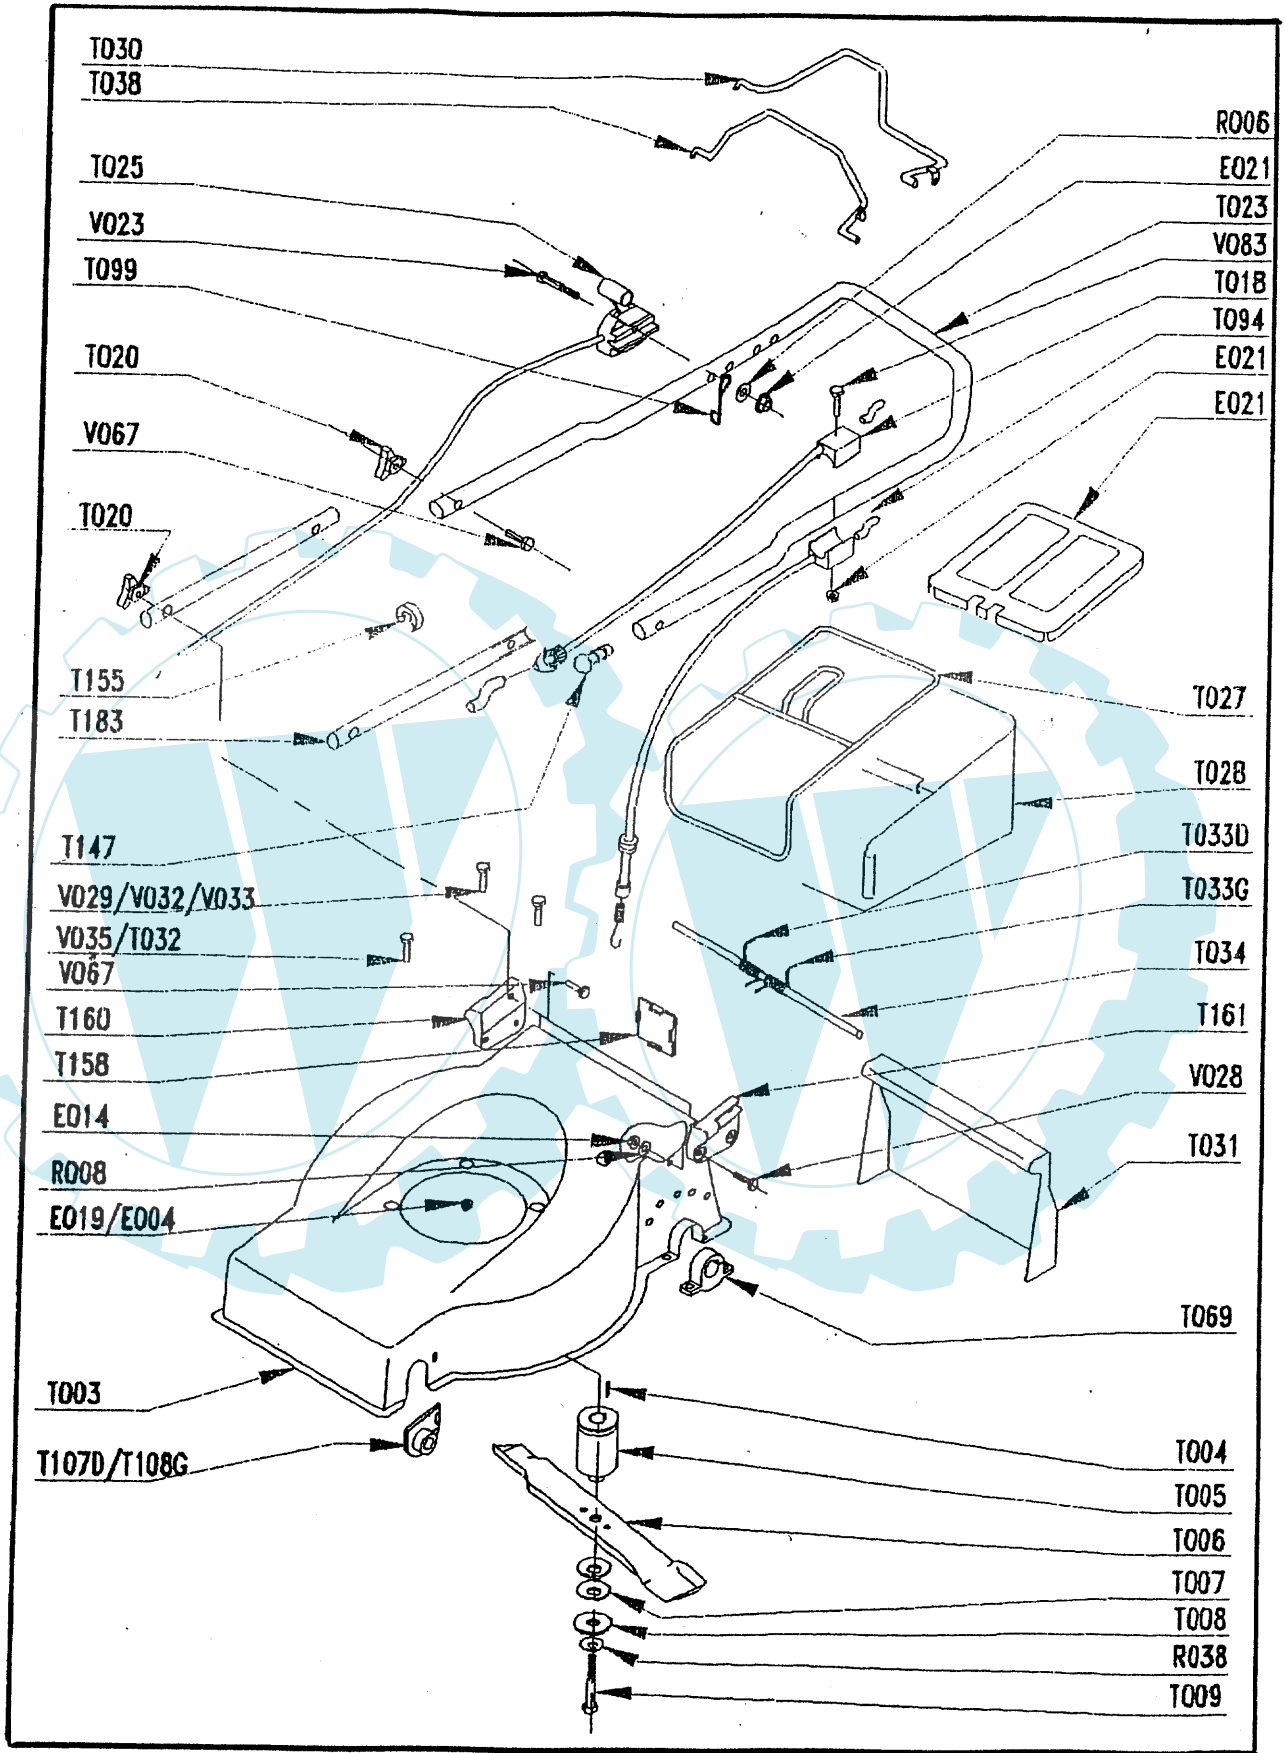

PROGRAMM 2001

HB5755CT

ANTRIEBS-RASENMÄHER

Radantrieb	vorhanden
Chassis	Stahlblech 57 cm
Schnittbreite	56 cm
Motor	Briggs & Stratton Quantum XM55 mit Katalysator und schwarzer Motorhaube
Chassisfarbe	silbergrau
Holm	vormontiert, schwarz
Grasfangbehälter	60-Liter-Fangsack, schwarz, mit Floraself-Aufdruck und Top-Cover
Schnitthöhenverstellung	zentral
Laufträder	Durchm. 175 mm vorne, 230 mm hinten, mit weißen Radkappen
GRANJA-Art.-Nr *	00032067
Hornbach-Art.-Nr.	
Hornbach-EAN	

* erscheint auf dem Herstellerschild auf dem Gerät

Alle Angaben ohne Vertragswert

REPERES CODE ARTICLE

E014	90100044
E015	90315001
E018	90805503
E019	90805504
E021	90105406
R006	90105058
R008	90107007
R010	90807502
R012	90100067
R020	90892018
R023	97047308
R028	90803014
R029	90807555
R036	91322037
R038	062300
T000	00100359
T003	90895700/GM
T004	90892046
T005	90804057
T006	90804058
T007	90803044
T008	90192025
T009	90892170
T012B	90892404
T018	90892695
T020	90892066
T022	90892562
T023	90892631
T025	92100200
T027	CP057078
T028	CP057083/NF
T030	90892507/N
T031	CP050018
T032	90803058
T033D	CP050192
T033G	CP050193
T034	CP050203
T036	90892360
T038	90892534/N
T056	M5938
T064	M5565
T067	90892657/N
T069	CP047215
T073	M5559
T080	90803030
T081	90803029
T082	90803039
T083	CP057088
T085	90803036
T086	CP050191

REPERES CODE ARTICLE

T089	CP047835
T092	CP047096
T094	90892675
T099	100840/8
T101	CP057063
T102	CP045192
T103	CP057048
T107D	CP047212
T108G	CP047213
T120	CP050023
T147	90800013
T154	M5562
T155	90100692
T158	CP045225
T160	CP050268/N
T161	CP050269/N
T175	90803092
T183	90892545/N
T240	90892651/N
T241	90892650/N
V023	90105086
V028	90105005
V032	92005020
V067	90800004
V083	90105115
V112	90805502
X002	90892026
X008	90803035