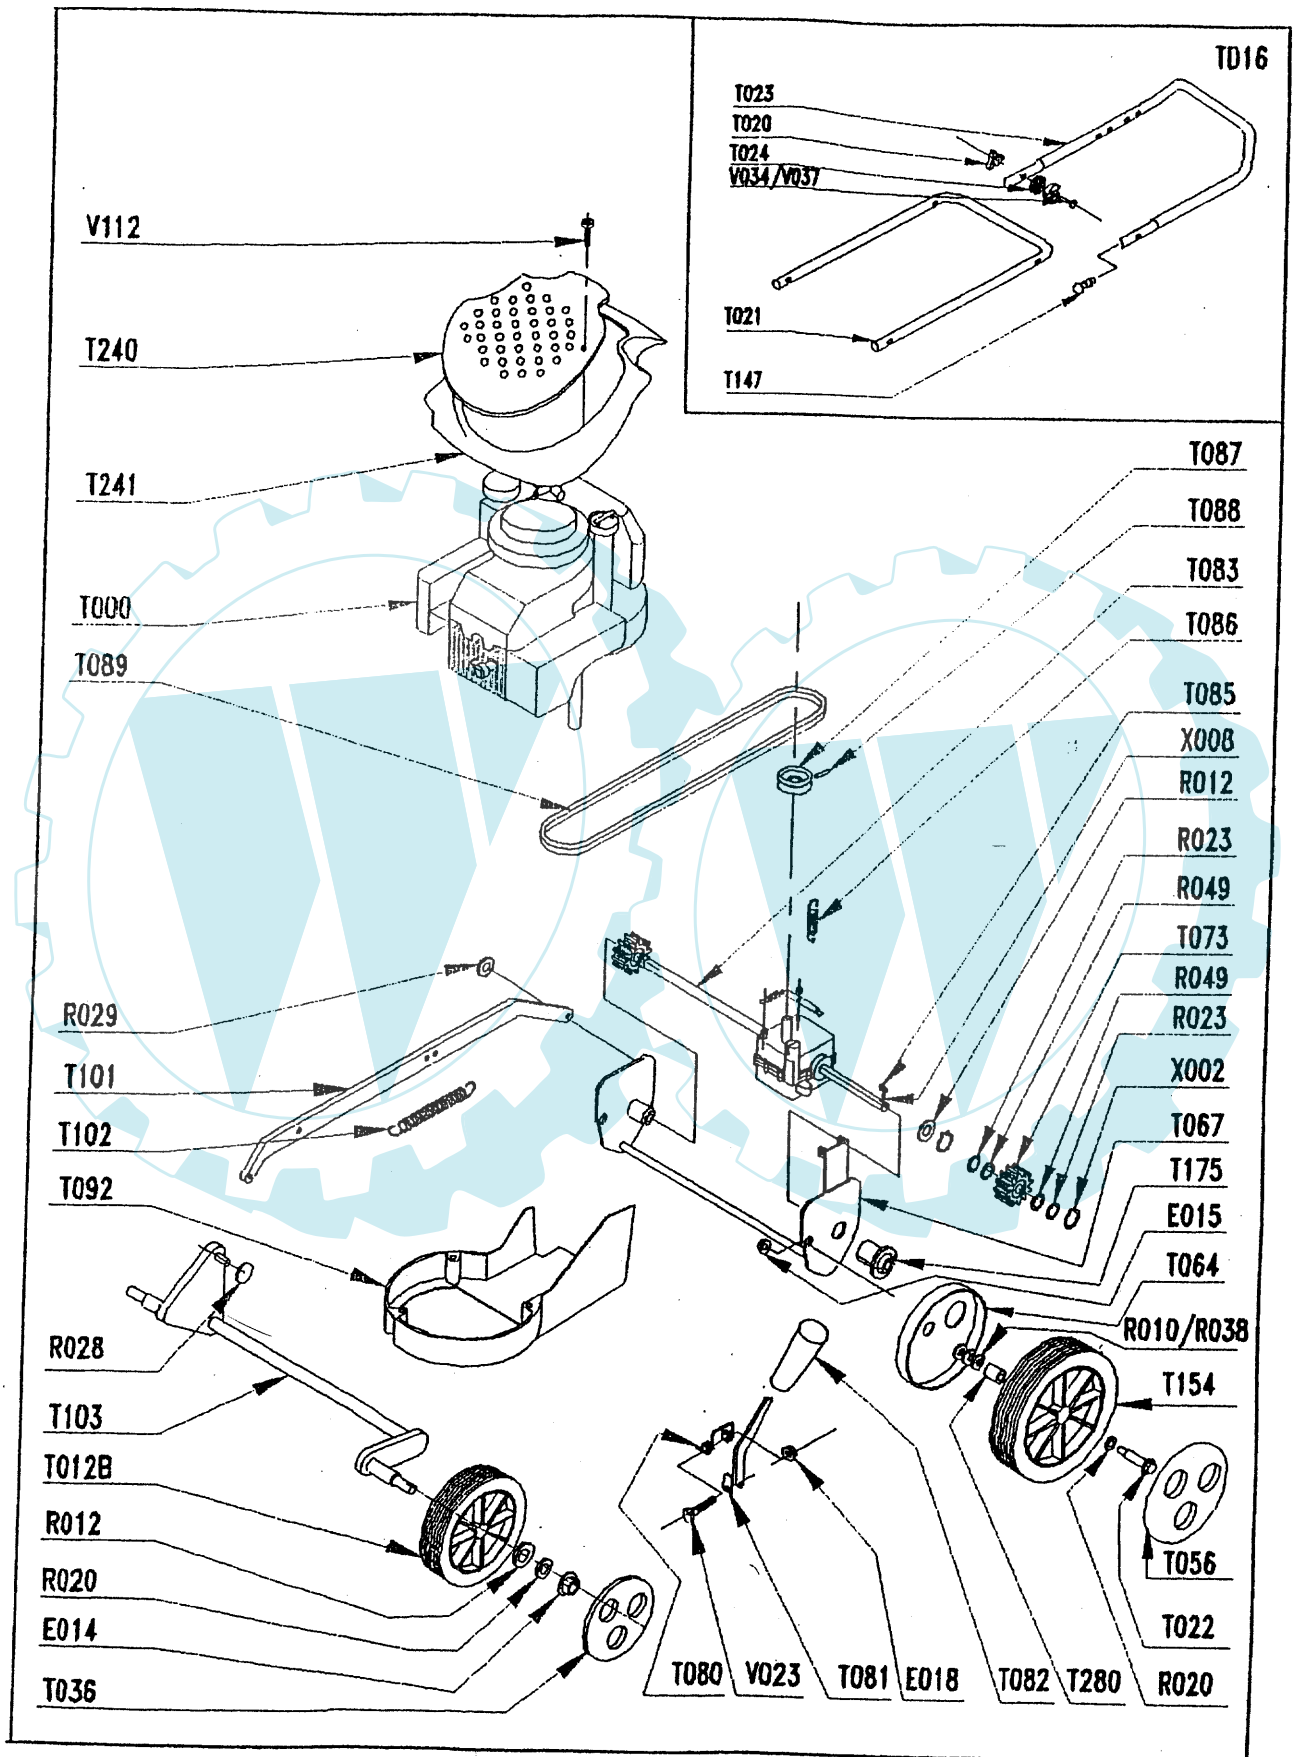

PROGRAMM 2001

HB5755CT

ANTRIEBS-RASENMÄHER

Radantrieb	vorhanden
Chassis	Stahlblech 57 cm
Schnittbreite	56 cm
Motor	Briggs & Stratton Quantum XM55 mit Katalysator und schwarzer Motorhaube
Chassisfarbe	silbergrau
Holm	vormontiert, schwarz
Grasfangbehälter	60-Liter-Fangsack, schwarz, mit Floraself-Aufdruck und Top-Cover
Schnitthöhenverstellung	zentral
Laufträder	Durchm. 175 mm vorne, 230 mm hinten, mit weißen Radkappen
GRANJA-Art.-Nr *	00032067
Hornbach-Art.-Nr.	
Hornbach-EAN	

* erscheint auf dem Herstellerschild auf dem Gerät

Alle Angaben ohne Vertragswert

REPERES CODE ARTICLE

E014	90100044
E015	90315001
E018	90805503
E019	90805504
E021	90105406
R006	90105058
R008	90107007
R010	90807502
R012	90100067
R020	90892018
R023	97047308
R028	90803014
R029	90807555
R036	91322037
R038	062300
T000	00100359
T003	90895700/GM
T004	90892046
T005	90804057
T006	90804058
T007	90803044
T008	90192025
T009	90892170
T012B	90892404
T018	90892695
T020	90892066
T022	90892562
T023	90892631
T025	92100200
T027	CP057078
T028	CP057083/NF
T030	90892507/N
T031	CP050018
T032	90803058
T033D	CP050192
T033G	CP050193
T034	CP050203
T036	90892360
T038	90892534/N
T056	M5938
T064	M5565
T067	90892657/N
T069	CP047215
T073	M5559
T080	90803030
T081	90803029
T082	90803039
T083	CP057088
T085	90803036
T086	CP050191

REPERES CODE ARTICLE

T089	CP047835
T092	CP047096
T094	90892675
T099	100840/8
T101	CP057063
T102	CP045192
T103	CP057048
T107D	CP047212
T108G	CP047213
T120	CP050023
T147	90800013
T154	M5562
T155	90100692
T158	CP045225
T160	CP050268/N
T161	CP050269/N
T175	90803092
T183	90892545/N
T240	90892651/N
T241	90892650/N
V023	90105086
V028	90105005
V032	92005020
V067	90800004
V083	90105115
V112	90805502
X002	90892026
X008	90803035